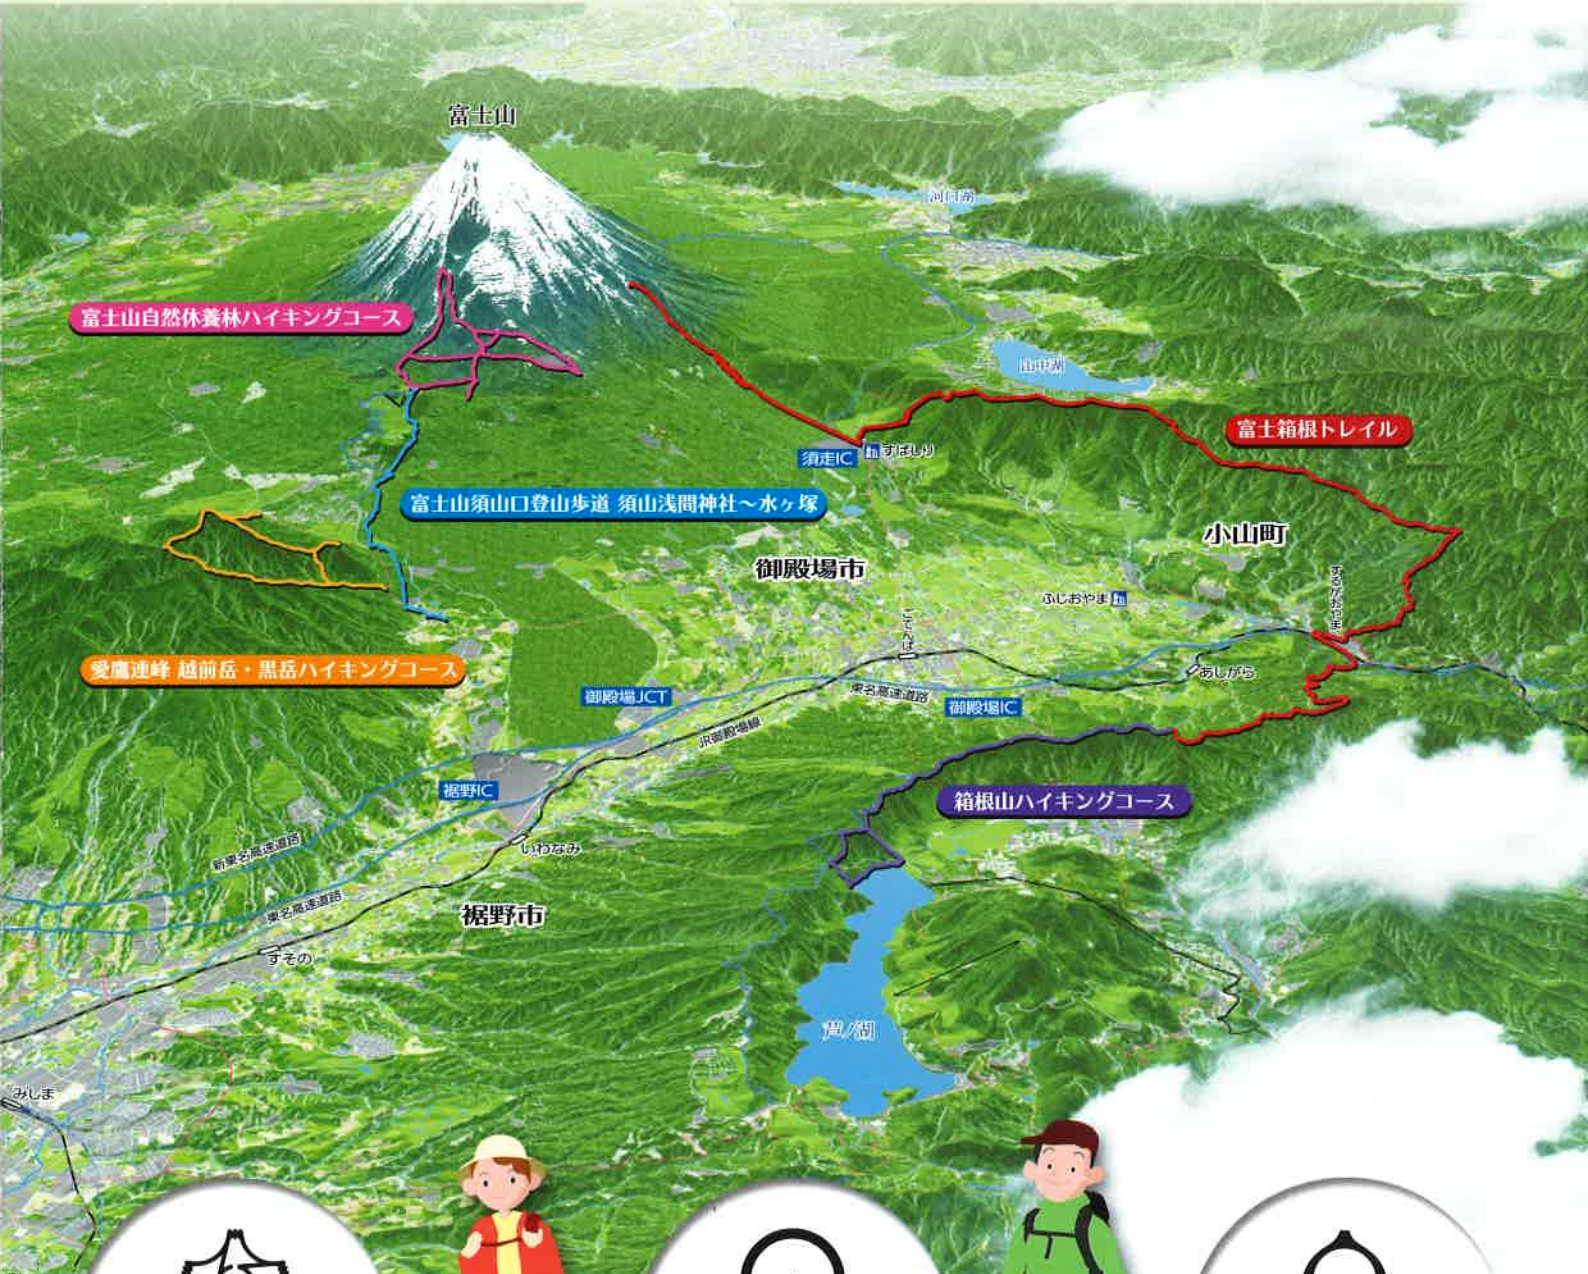

表富士

トレイル・ハイキングマップ

OMOTE FUJI ▲ TRAIL HIKING MAP

いつかの富士を歩くみち。

裾野市

富士山の東南麓に広がる
緑豊かな街

御殿場市

緑きらきら 人いきいき
御殿場

小山町

富士山と金太郎の町

—表富士観光キャラバン—