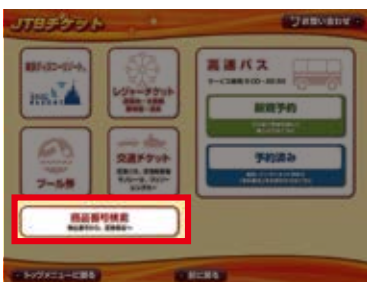

- 3 JTB メニューより、画面右下の
「商品番号入力」をタッチして下さい。

- 4 商品番号入力で

しずおか 遊びたい券	【伊豆】	0242315
	【浜松・浜名湖】	0241688
	☆大井川で逢いましょう	0242317
	【富士・富士宮】	0241690
	【御殿場・裾野・小山】	0242319

と入力し、画面右下の「OK」ボタンをタッチして下さい。

- 5 画面に「しずおか遊びたい券」の
商品内容が表示されます。内容をご確認の上、
「OK」ボタンをタッチして下さい。

- 6 購入したい枚数をご入力頂き、
「申込み」ボタンをタッチして下さい。

- 7 商品に関する確認事項が、画面に表示されます。
ご確認の上、手続きを続行する場合は、
「はい」ボタンをタッチして下さい。

- 8 コンビニ端末より、受付票(申込券)が出てきます。
レジで提示の上、料金をお支払い頂き、本券をお受け取り下さい。

※30分を過ぎると無効になります。また、レジにてお支払をされず、本券をお受け取りになっていない場合、無効となりますのでご注意下さい。

サークルKサンクス【Kステーション】編

- 1 Kステーショントップ画面から
「チケット」をタッチします。

- 2 JTBマークのボタンをタッチ。

- 3 JTB チケットメニューより、
「商品番号検索」をタッチして下さい。

- 4 商品番号入力で

しずおか 遊びたい券	【伊豆】	0242315
	【浜松・浜名湖】	0241688
	☆大井川で逢いましょう	0242317
	【富士・富士宮】	0241690
	【御殿場・裾野・小山】	0242319