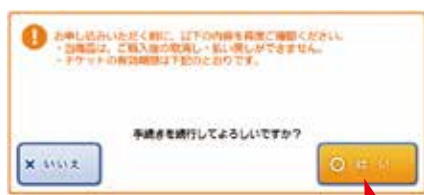

と入力し、画面右下の「OK」ボタンをタッチして下さい。

4 画面に「しずおか遊びたい券」の商品内容が表示されます。内容をご確認の上、「OK」ボタンをタッチして下さい。

違う情報が出てきた時は、こちらをタッチ

購入する場合は、こちらをタッチ!

5 購入したい枚数をご入力頂き、「OK」ボタンをタッチして下さい。

6 商品に関する確認事項が、画面に表示されます。ご確認の上、手続きを続行する場合は、「はい」ボタンをタッチして下さい。

7 コンビニ端末より、受付票(申込券)が出てきます。レジで提示の上、料金をお支払い頂き、本券をお受け取り下さい。

※30分を過ぎると無効になります。また、レジにてお支払をされず、本券をお受け取りになっていない場合、無効となりますのでご注意下さい。

ローソン・ミニストップ【Loppi】編

1 Loppi 画面トップ画面で「各種番号をお持ちの方」を選択します。

2 商品番号入力で

しずおか 遊びたい券	[伊豆]	0242315
	[浜松・浜名湖]	0241688
	☆大井川で違いましょう	0242317
	[富士・富士宮]	0241690
	[御殿場・裾野・小山]	0242319

と入力して下さい。

3 画面に「しずおか遊びたい券」の商品内容が表示されます。内容をご確認の上、「次へ」ボタンをタッチして下さい。

違う情報が出てきた時は、こちらをタッチ

購入する場合は、こちらをタッチ!

4 購入したい枚数をご入力頂き、「申込み」ボタンをタッチして下さい。

購入する場合は、こちらをタッチ!

5 再度、内容を確認いただき「Oはい」をタッチして下さい。

6 支払方法をご選択下さい。「現金で支払う」、「クレジットカードで支払う」※「クレジットカードで支払う」を選択した場合は、暗証番号が必要です。

7 コンビニ端末より、受付票(申込券)が出てきます。レジで提示の上、料金をお支払い頂き、本券をお受け取り下さい。

※30分を過ぎると無効になります。また、レジにてお支払をされず、本券をお受け取りになっていない場合、無効となりますのでご注意下さい。

ファミリーマート【Famiポート】編

- 1 ファミリーマートのFamiポート
トップ画面から「JTBチケット」をタッチします。

- 2 チケットメニューより、
「JTB トラベル・レジャー」を
タッチして下さい。