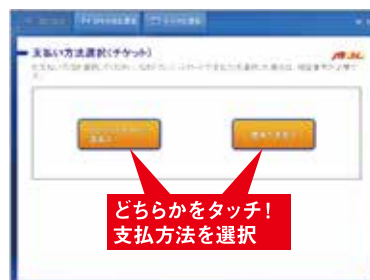

と入力し、画面右下の「OK」ボタンをタッチして下さい。

4 画面に「しずおか遊びたい券」の商品内容が表示されます。内容をご確認の上、「OK」ボタンをタッチして下さい。

違う情報が出てきた時は、こちらをタッチ

購入する場合は、こちらをタッチ!

5 購入したい枚数をご入力頂き、「OK」ボタンをタッチして下さい。

6 商品に関する確認事項が、画面に表示されます。ご確認の上、手続きを続行する場合は、「はい」ボタンをタッチして下さい。

7 コンビニ端末より、受付票(申込券)が出てきます。レジで提示の上、料金をお支払い頂き、本券をお受け取り下さい。

※30分を過ぎると無効になります。また、レジにてお支払をされず、本券をお受け取りになっていない場合、無効となりますのでご注意下さい。

ローソン・ミニストップ【Loppi】編

1 Loppi 画面トップ画面で「各種番号をお持ちの方」を選択します。

2 商品番号入力で

しずおか 遊びたい券	[伊豆]	0242315
	[浜松・浜名湖]	0241688
	☆大井川で違いましょう	0242317
	[富士・富士宮]	0241690
	[御殿場・裾野・小山]	0242319

と入力して下さい。

3 画面に「しずおか遊びたい券」の商品内容が表示されます。内容をご確認の上、「次へ」ボタンをタッチして下さい。

違う情報が出てきた時は、こちらをタッチ

購入する場合は、こちらをタッチ!

4 購入したい枚数をご入力頂き、「申込み」ボタンをタッチして下さい。

購入する場合は、こちらをタッチ!

5 再度、内容を確認いただき「Oはい」をタッチして下さい。

6 支払方法をご選択下さい。「現金で支払う」、「クレジットカードで支払う」※「クレジットカードで支払う」を選択した場合は、暗証番号が必要です。

7 コンビニ端末より、受付票(申込券)が出てきます。レジで提示の上、料金をお支払い頂き、本券をお受け取り下さい。

※30分を過ぎると無効になります。また、レジにてお支払をされず、本券をお受け取りになっていない場合、無効となりますのでご注意下さい。

ファミリーマート【Famiポート】編

- 1 ファミリーマートのFamiポート
トップ画面から「JTBチケット」をタッチします。

- 2 チケットメニューより、
「JTB トラベル・レジャー」を
タッチして下さい。