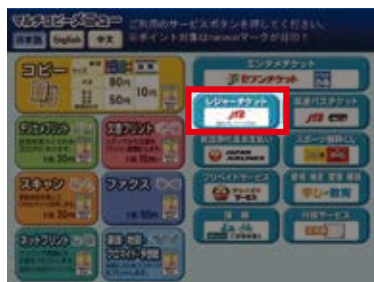

セブン-イレブン【マルチコピー機】編

1 セブン-イレブンのマルチコピー機トップ画面から「レジャーチケット」をタッチします。

2 レジャーチケットメニューから「商品番号入力での直接入力」をタッチします。

3 商品番号入力で

しずおか 遊びたい券	[伊豆]	0242315
	[浜松・浜名湖]	0241688
	☆大井川で違いましょう	0242317
	[富士・富士宮]	0241690
	[御殿場・裾野・小山]	0242319

と入力し、画面右下の「OK」ボタンをタッチして下さい。

4 画面に「しずおか遊びたい券」の商品内容が表示されます。内容をご確認の上、「OK」ボタンをタッチして下さい。

違う情報が出てきた時は、こちらをタッチ

購入する場合は、こちらをタッチ!

5 購入したい枚数をご入力頂き、「OK」ボタンをタッチして下さい。

6 商品に関する確認事項が、画面に表示されます。ご確認の上、手続きを続行する場合は、「はい」ボタンをタッチして下さい。

7 コンビニ端末より、受付票(申込券)が出てきます。レジで提示の上、料金をお支払い頂き、本券をお受け取り下さい。

※30分を過ぎると無効になります。また、レジにてお支払をされず、本券をお受け取りになっていない場合、無効となりますのでご注意下さい。

ローソン・ミニストップ【Loppi】編

1 Loppi 画面トップ画面で「各種番号をお持ちの方」を選択します。

2 商品番号入力で

しずおか 遊びたい券	[伊豆]	0242315
	[浜松・浜名湖]	0241688
	☆大井川で違いましょう	0242317
	[富士・富士宮]	0241690
	[御殿場・裾野・小山]	0242319