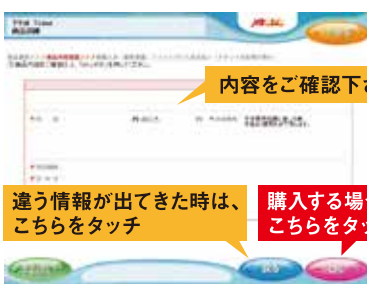

- 3 JTB メニューより、画面右下の
「商品番号入力」をタッチして下さい。

- 4 商品番号入力で

しずおか 遊びたい券	【伊豆】	0242315
	【浜松・浜名湖】	0241688
	☆大井川で逢いましょう	0242317
	【富士・富士宮】	0241690
	【御殿場・裾野・小山】	0242319

と入力し、画面右下の「OK」ボタンをタッチして下さい。

- 5 画面に「しずおか遊びたい券」の
商品内容が表示されます。内容をご確認の上、
「OK」ボタンをタッチして下さい。