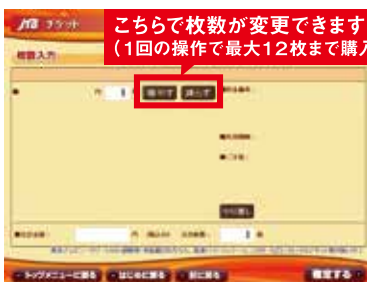

- 3 JTB メニューより、画面右下の
「商品番号入力」をタッチして下さい。

- 4 商品番号入力で

しずおか 遊びたい券	【伊豆】	0242315
	【浜松・浜名湖】	0241688
	☆大井川で逢いましょう	0242317
	【富士・富士宮】	0241690
	【御殿場・裾野・小山】	0242319

と入力し、画面右下の「OK」ボタンをタッチして下さい。

- 5 画面に「しずおか遊びたい券」の
商品内容が表示されます。内容をご確認の上、
「OK」ボタンをタッチして下さい。

サークルKサンクス【Kステーション】編

- 1 Kステーショントップ画面から
「チケット」をタッチします。

- 2 JTBマークのボタンをタッチ。

- 3 JTB チケットメニューより、
「商品番号検索」をタッチして下さい。

- 4 商品番号入力で

しずおか 遊びたい券	【伊豆】	0242315
	【浜松・浜名湖】	0241688
	☆大井川で逢いましょう	0242317
	【富士・富士宮】	0241690
	【御殿場・裾野・小山】	0242319

と入力し、
画面右下の
「次へ進む」
ボタンを
タッチして
下さい。

- 5 画面に「しずおか遊びたい券」の商品内容が
表示されます。内容をご確認の上、
「OK」ボタンをタッチして下さい。

- 6 購入したい枚数をご入力頂き、
「確定する」ボタンをタッチして下さい。
内容をご確認下さい。

- 7 商品に関する確認事項が、画面に表示されます。
ご確認の上、手続きを続行する場合は、
「はい」ボタンをタッチして下さい。