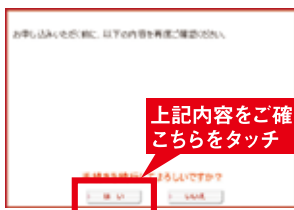

7 コンビニ端末より、受付票(申込券)が出てきます。レジで提示の上、料金をお支払い頂き、本券をお受け取り下さい。

※30分を過ぎると無効になります。また、レジにてお支払をされず、本券をお受け取りになっていない場合、無効となりますのでご注意下さい。

ファミリーマート【Famiポート】編

- 1 ファミリーマートのFamiポート
トップ画面から「JTBチケット」をタッチします。

- 2 チケットメニューより、
「JTB トラベル・レジャー」を
タッチして下さい。

- 3 JTB メニューより、画面右下の
「商品番号入力」をタッチして下さい。

- 4 商品番号入力で

しずおか 遊びたい券	【伊豆】	0242315
	【浜松・浜名湖】	0241688
	☆大井川で逢いましょう	0242317
	【富士・富士宮】	0241690
	【御殿場・裾野・小山】	0242319

と入力し、画面右下の「OK」ボタンをタッチして下さい。

- 5 画面に「しずおか遊びたい券」の
商品内容が表示されます。内容をご確認の上、
「OK」ボタンをタッチして下さい。

- 6 購入したい枚数をご入力頂き、
「申込み」ボタンをタッチして下さい。

- 7 商品に関する確認事項が、画面に表示されます。
ご確認の上、手続きを続行する場合は、
「はい」ボタンをタッチして下さい。

- 8 コンビニ端末より、受付票(申込券)が出てきます。
レジで提示の上、料金をお支払い頂き、本券をお受け取り下さい。

※30分を過ぎると無効になります。また、レジにてお支払をされず、本券をお受け取りになっていない場合、無効となりますのでご注意下さい。