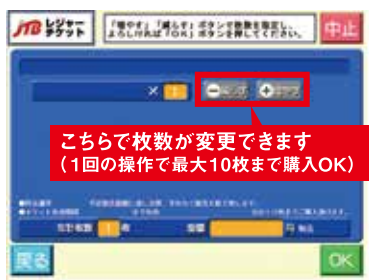

セブン-イレブン【マルチコピー機】編

1 セブン-イレブンのマルチコピー機トップ画面から「レジャーチケット」をタッチします。

2 レジャーチケットメニューから「商品番号入力での直接入力」をタッチします。

3 商品番号入力で

しずおか 遊びたい券	[伊豆]	0242315
	[浜松・浜名湖]	0241688
	☆大井川で違いましょう	0242317
	[富士・富士宮]	0241690
	[御殿場・裾野・小山]	0242319

と入力し、画面右下の「OK」ボタンをタッチして下さい。

4 画面に「しずおか遊びたい券」の商品内容が表示されます。内容をご確認の上、「OK」ボタンをタッチして下さい。

違う情報が出てきた時は、こちらをタッチ

購入する場合は、こちらをタッチ!

5 購入したい枚数をご入力頂き、「OK」ボタンをタッチして下さい。

6 商品に関する確認事項が、画面に表示されます。ご確認の上、手続きを続行する場合は、「はい」ボタンをタッチして下さい。

7 コンビニ端末より、受付票(申込券)が出てきます。レジで提示の上、料金をお支払い頂き、本券をお受け取り下さい。

※30分を過ぎると無効になります。また、レジにてお支払をされず、本券をお受け取りになっていない場合、無効となりますのでご注意下さい。

ローソン・ミニストップ【Loppi】編

1 Loppi 画面トップ画面で「各種番号をお持ちの方」を選択します。

2 商品番号入力で

しずおか 遊びたい券	[伊豆]	0242315
	[浜松・浜名湖]	0241688
	☆大井川で違いましょう	0242317
	[富士・富士宮]	0241690
	[御殿場・裾野・小山]	0242319