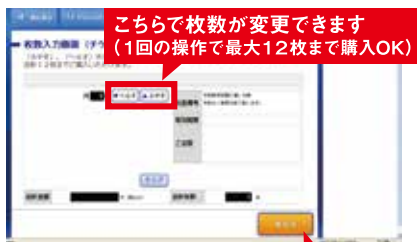

と入力し、画面右下の「OK」ボタンをタッチして下さい。

4 画面に「しずおか遊びたい券」の商品内容が表示されます。内容をご確認の上、「OK」ボタンをタッチして下さい。

違う情報が出てきた時は、こちらをタッチ

購入する場合は、こちらをタッチ!

5 購入したい枚数をご入力頂き、「OK」ボタンをタッチして下さい。

6 商品に関する確認事項が、画面に表示されます。ご確認の上、手続きを続行する場合は、「はい」ボタンをタッチして下さい。

7 コンビニ端末より、受付票(申込券)が出てきます。レジで提示の上、料金をお支払い頂き、本券をお受け取り下さい。

※30分を過ぎると無効になります。また、レジにてお支払をされず、本券をお受け取りになっていない場合、無効となりますのでご注意下さい。

ローソン・ミニストップ【Loppi】編

1 Loppi 画面トップ画面で「各種番号をお持ちの方」を選択します。

2 商品番号入力で

しずおか 遊びたい券	[伊豆]	0242315
	[浜松・浜名湖]	0241688
	☆大井川で違いましょう	0242317
	[富士・富士宮]	0241690
	[御殿場・裾野・小山]	0242319

と入力して下さい。

3 画面に「しずおか遊びたい券」の商品内容が表示されます。内容をご確認の上、「次へ」ボタンをタッチして下さい。

違う情報が出てきた時は、こちらをタッチ

購入する場合は、こちらをタッチ!

4 購入したい枚数をご入力頂き、「申込み」ボタンをタッチして下さい。

購入する場合は、こちらをタッチ!

5 再度、内容を確認いただき「Oはい」をタッチして下さい。

6 支払方法をご選択下さい。「現金で支払う」、「クレジットカードで支払う」※「クレジットカードで支払う」を選択した場合は、暗証番号が必要です。

7 コンビニ端末より、受付票(申込券)が出てきます。レジで提示の上、料金をお支払い頂き、本券をお受け取り下さい。

※30分を過ぎると無効になります。また、レジにてお支払をされず、本券をお受け取りになっていない場合、無効となりますのでご注意下さい。

ファミリーマート【Famiポート】編

- 1 ファミリーマートのFamiポート
トップ画面から「JTBチケット」をタッチします。

- 2 チケットメニューより、
「JTB トラベル・レジャー」を
タッチして下さい。