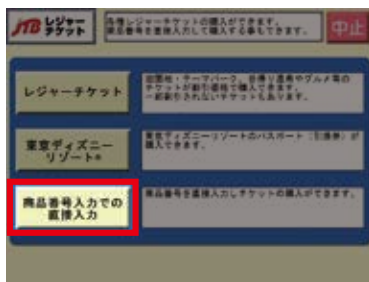

セブン-イレブン【マルチコピー機】編

1 セブン-イレブンのマルチコピー機トップ画面から「レジャーチケット」をタッチします。

2 レジャーチケットメニューから「商品番号入力での直接入力」をタッチします。

3 商品番号入力で

しずおか 遊びたい券	[伊豆]	0242315
	[浜松・浜名湖]	0241688
	☆大井川で違いましょう	0242317
	[富士・富士宮]	0241690
	[御殿場・裾野・小山]	0242319

と入力し、画面右下の「OK」ボタンをタッチして下さい。

4 画面に「しずおか遊びたい券」の商品内容が表示されます。内容をご確認の上、「OK」ボタンをタッチして下さい。

違う情報が出てきた時は、こちらをタッチ

購入する場合は、こちらをタッチ!

5 購入したい枚数をご入力頂き、「OK」ボタンをタッチして下さい。

6 商品に関する確認事項が、画面に表示されます。ご確認の上、手続きを続行する場合は、「はい」ボタンをタッチして下さい。