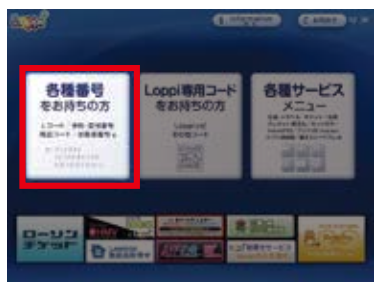

セブン-イレブン【マルチコピー機】編

1 セブン-イレブンのマルチコピー機トップ画面から「レジャーチケット」をタッチします。

2 レジャーチケットメニューから「商品番号入力での直接入力」をタッチします。

3 商品番号入力で

しずおか 遊びたい券	[伊豆]	0242315
	[浜松・浜名湖]	0241688
	☆大井川で違いましょう	0242317
	[富士・富士宮]	0241690
	[御殿場・裾野・小山]	0242319

と入力し、画面右下の「OK」ボタンをタッチして下さい。

4 画面に「しずおか遊びたい券」の商品内容が表示されます。内容をご確認の上、「OK」ボタンをタッチして下さい。

違う情報が出てきた時は、こちらをタッチ

購入する場合は、こちらをタッチ!

5 購入したい枚数をご入力頂き、「OK」ボタンをタッチして下さい。

6 商品に関する確認事項が、画面に表示されます。ご確認の上、手続きを続行する場合は、「はい」ボタンをタッチして下さい。

7 コンビニ端末より、受付票(申込券)が出てきます。レジで提示の上、料金をお支払い頂き、本券をお受け取り下さい。

※30分を過ぎると無効になります。また、レジにてお支払をされず、本券をお受け取りになっていない場合、無効となりますのでご注意下さい。

ローソン・ミニストップ【Loppi】編

1 Loppi 画面トップ画面で「各種番号をお持ちの方」を選択します。

2 商品番号入力で

しずおか 遊びたい券	[伊豆]	0242315
	[浜松・浜名湖]	0241688
	☆大井川で違いましょう	0242317
	[富士・富士宮]	0241690
	[御殿場・裾野・小山]	0242319