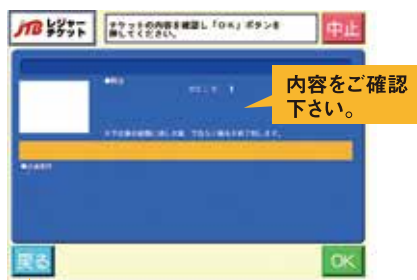

セブン-イレブン【マルチコピー機】編

1 セブン-イレブンのマルチコピー機トップ画面から「レジャーチケット」をタッチします。

2 レジャーチケットメニューから「商品番号入力での直接入力」をタッチします。

3 商品番号入力で

しずおか 遊びたい券	[伊豆]	0242315
	[浜松・浜名湖]	0241688
	☆大井川で違いましょう	0242317
	[富士・富士宮]	0241690
	[御殿場・裾野・小山]	0242319

と入力し、画面右下の「OK」ボタンをタッチして下さい。

4 画面に「しずおか遊びたい券」の商品内容が表示されます。内容をご確認の上、「OK」ボタンをタッチして下さい。

違う情報が出てきた時は、こちらをタッチ

購入する場合は、こちらをタッチ!

5 購入したい枚数をご入力頂き、「OK」ボタンをタッチして下さい。

6 商品に関する確認事項が、画面に表示されます。ご確認の上、手続きを続行する場合は、「はい」ボタンをタッチして下さい。

7 コンビニ端末より、受付票(申込券)が出てきます。レジで提示の上、料金をお支払い頂き、本券をお受け取り下さい。

※30分を過ぎると無効になります。また、レジにてお支払をされず、本券をお受け取りになっていない場合、無効となりますのでご注意下さい。

ローソン・ミニストップ【Loppi】編

1 Loppi 画面トップ画面で「各種番号をお持ちの方」を選択します。

2 商品番号入力で

しずおか 遊びたい券	[伊豆]	0242315
	[浜松・浜名湖]	0241688
	☆大井川で違いましょう	0242317
	[富士・富士宮]	0241690
	[御殿場・裾野・小山]	0242319