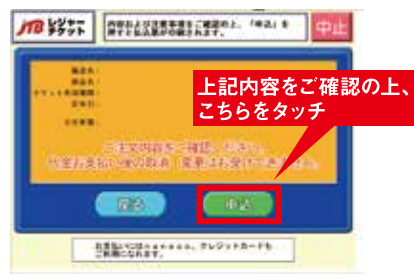

セブン-イレブン【マルチコピー機】編

1 セブン-イレブンのマルチコピー機トップ画面から「レジャーチケット」をタッチします。

2 レジャーチケットメニューから「商品番号入力での直接入力」をタッチします。

3 商品番号入力で

しずおか 遊びたい券	[伊豆]	0242315
	[浜松・浜名湖]	0241688
	☆大井川で違いましょう	0242317
	[富士・富士宮]	0241690
	[御殿場・裾野・小山]	0242319

と入力し、画面右下の「OK」ボタンをタッチして下さい。

4 画面に「しずおか遊びたい券」の商品内容が表示されます。内容をご確認の上、「OK」ボタンをタッチして下さい。

違う情報が出てきた時は、こちらをタッチ

購入する場合は、こちらをタッチ!

5 購入したい枚数をご入力頂き、「OK」ボタンをタッチして下さい。

6 商品に関する確認事項が、画面に表示されます。ご確認の上、手続きを続行する場合は、「はい」ボタンをタッチして下さい。

7 コンビニ端末より、受付票(申込券)が出てきます。レジで提示の上、料金をお支払い頂き、本券をお受け取り下さい。

※30分を過ぎると無効になります。また、レジにてお支払をされず、本券をお受け取りになっていない場合、無効となりますのでご注意下さい。

ローソン・ミニストップ【Loppi】編

1 Loppi 画面トップ画面で「各種番号をお持ちの方」を選択します。

2 商品番号入力で

しずおか 遊びたい券	[伊豆]	0242315
	[浜松・浜名湖]	0241688
	☆大井川で違いましょう	0242317
	[富士・富士宮]	0241690
	[御殿場・裾野・小山]	0242319

と入力して下さい。

3 画面に「しずおか遊びたい券」の商品内容が表示されます。内容をご確認の上、「次へ」ボタンをタッチして下さい。

違う情報が出てきた時は、こちらをタッチ

購入する場合は、こちらをタッチ!

4 購入したい枚数をご入力頂き、「申込み」ボタンをタッチして下さい。

購入する場合は、こちらをタッチ!

5 再度、内容を確認いただき「Oはい」をタッチして下さい。

6 支払方法をご選択下さい。「現金で支払う」、「クレジットカードで支払う」※「クレジットカードで支払う」を選択した場合は、暗証番号が必要です。