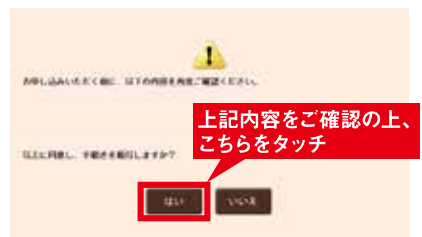

サークルKサンクス【Kステーション】編

- 1 Kステーショントップ画面から
「チケット」をタッチします。

- 2 JTBマークのボタンをタッチ。

- 3 JTB チケットメニューより、
「商品番号検索」をタッチして下さい。

- 4 商品番号入力で

しずおか 遊びたい券	【伊豆】	0242315
	【浜松・浜名湖】	0241688
	☆大井川で逢いましょう	0242317
	【富士・富士宮】	0241690
	【御殿場・裾野・小山】	0242319

と入力し、
画面右下の
「次へ進む」
ボタンを
タッチして
下さい。

- 5 画面に「しずおか遊びたい券」の商品内容が
表示されます。内容をご確認の上、
「OK」ボタンをタッチして下さい。

- 6 購入したい枚数をご入力頂き、
「確定する」ボタンをタッチして下さい。
内容をご確認下さい。

- 7 商品に関する確認事項が、画面に表示されます。
ご確認の上、手続きを続行する場合は、
「はい」ボタンをタッチして下さい。